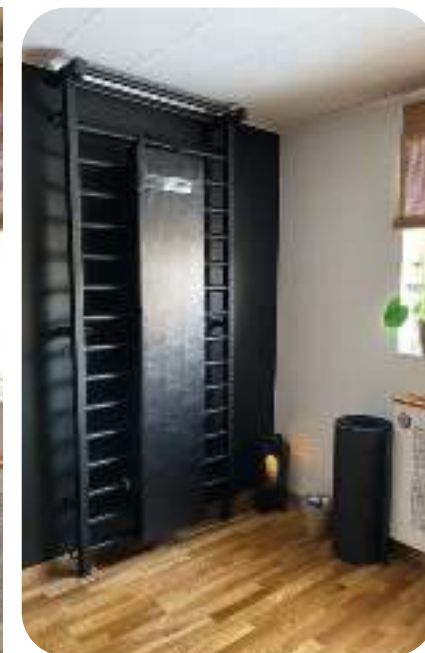

Cod: 221-Metal set

2451 lei

(TVA inclus, fără transport)