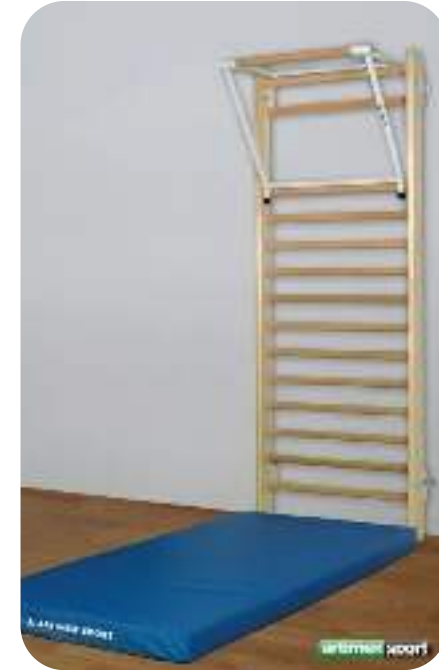

COD 248-MANERE/FAG

148 lei

(TVA inclus, fără transport)

SPALIER PENTRU GIMNASTICA, 275X90 CM

- Părțile laterale ale spalierului sunt realizate din elemente lamelare din molid
- Cele 16 bare ale spalierului sunt realizate din cherestea de fag
- Ideal pentru sălile de sport și gimnastică sau săli de întreținere corporală
- Dimensiuni: 2,75x0,9 m

Cod: 216

1150 lei

(TVA inclus, fără transport)

SPALIER PENTRU GIMNASTICA, 2X0.90 M

- Părțile laterale sunt realizat din elemente lamelare stratificate din molid
- Barele transversale sunt fabricate din cherestea de fag
- Spalierul gimnastică conține 12 bare ovale din fag
- Dimensiuni: 2 x 0.90 m