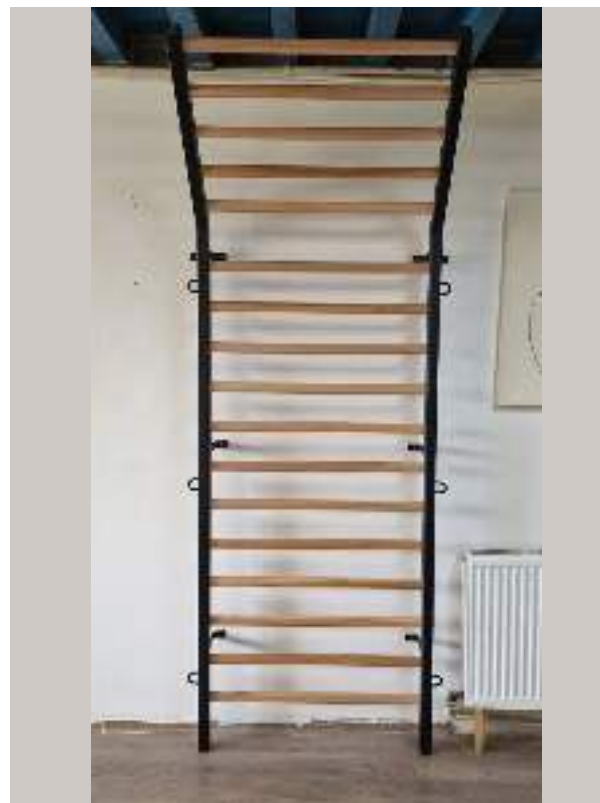

Cod: 253-FRANGHIE

1445 lei

(TVA inclus, fără transport)

SPALIER CU LATERALE DIN METAL SI LEMN

- Lateralele spalierului sunt din metal, vopsite in câmp electrostatic
- Barele ovale din fag in număr de 17 au diametrul de 40 x 30 mm
- Spalierul conține 16 bare ovale din fag cu diametrul de 40 x 30 mm
- Dimensiuni: 2,4 x 0,9 m

Cod: 277

1630 lei

(TVA inclus, fără transport)

SPALIER CU LATERALE DIN METAL SI LEMN

- Spalierul are atașat in partea superioară 6 bare la care se pot face tractiuni
- Lateralele spalierului sunt din metal, vopsite in câmp electrostatic
- Barele ovale din fag in număr de 17 au diametrul de 40 x 30 mm
- Dimensiune 2,4 x 0,9 m

Cod: 277-45

1595 lei

(TVA inclus, fără transport)

SPALIER DE CAMERA PENTRU GIMNASTICA

- Părțile laterale sunt realizate din stratificat de molid cu grosimea de 33 mm
- Barele transversale sunt fabricate din cherestea de fag
- Spalierul conține 14 bare ovale din fag, cu diametrul de 40 x 30 mm
- Dimensiune: 2.3 x 0.85 m