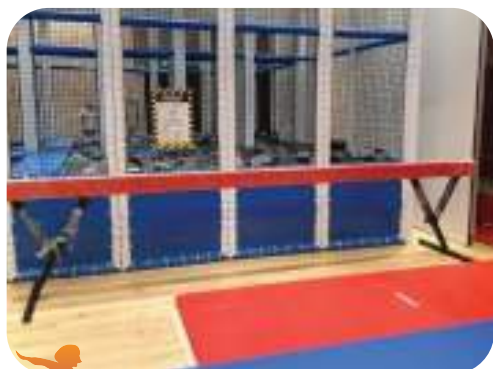

Pole-NX-Chrome

2380 lei

(TVA inclus, fără transport)

BARNA GIMNASTICA DIN BURETE, PENTRU ADULTI

- Barna gimnastică din burete fabricată de Artimex Sport.
- Barna este realizată din burete și are lungimea de 6 m.
- Poate fi folosită atât de către adulți, cât și de copii.

COD 103-1

525 lei

(TVA inclus, fără transport)

BARNA GIMNASTICA REGLABILA, LUNGIME 5 M

- Barna este realizată din lemn stratificat cu secțiunea de 160 x 140 mm
- Este acoperită cu material antiderapant de culoare roșie sau albastră.
- Picioarele sunt reglabile pe înălțime. Se pot regla de la 80 la 120 cm.