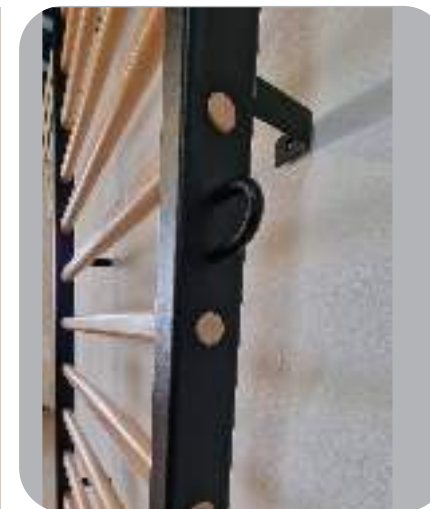

Cod: 253-FRANGHIE

1445 lei

(TVA inclus, fără transport)

SPALIER CU LATERALE DIN METAL SI LEMN

- Lateralele spalierului sunt din metal, vopsite in câmp electrostatic
- Barele ovale din fag in număr de 17 au diametrul de 40 x 30 mm
- Spalierul conține 16 bare ovale din fag cu diametrul de 40 x 30 mm
- Dimensiuni: 2,4 x 0,9 m

Cod: 277

1630 lei

(TVA inclus, fără transport)

SPALIER CU LATERALE DIN METAL SI LEMN

- Spalierul are atașat in partea superioară 6 bare la care se pot face tractiuni
- Lateralele spalierului sunt din metal, vopsite in câmp electrostatic
- Barele ovale din fag in număr de 17 au diametrul de 40 x 30 mm
- Dimensiune 2,4 x 0,9 m

Cod: 277-45

1595 lei

(TVA inclus, fără transport)

SPALIER DE CAMERA PENTRU GIMNASTICA

- Părțile laterale sunt realizate din stratificat de molid cu grosimea de 33 mm
- Barele transversale sunt fabricate din cherestea de fag
- Spalierul conține 14 bare ovale din fag, cu diametrul de 40 x 30 mm
- Dimensiune: 2.3 x 0.85 m