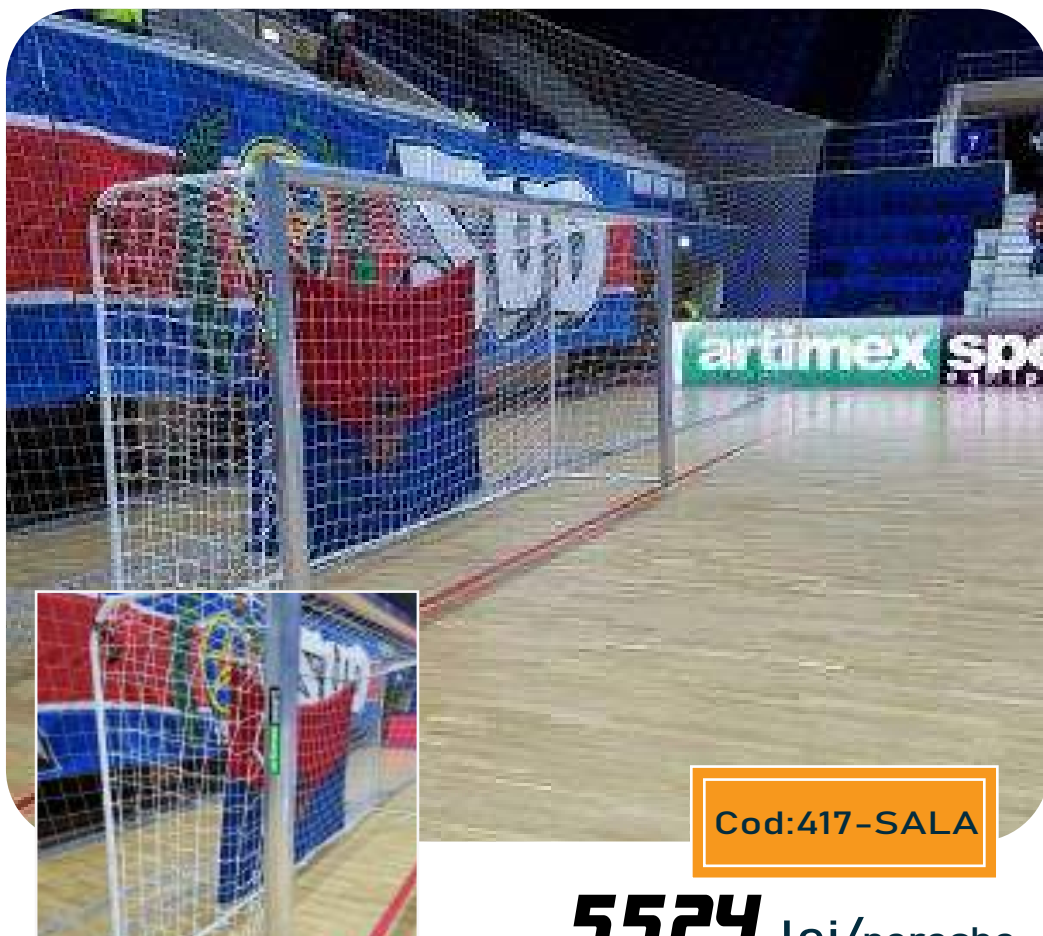

## PORTI FOTBAL FIXE CU SPATE RABATABIL

- Porțile de fotbal sunt executate conform normelor FIFA și UEFA.
- Realizate din bare de dur aluminiu, profil oval 120 x 100 mm.
- Imbinarea barelor se face cu colțare din dur aluminiu.
- Dimensiuni: 7,32 x 2,44 m.

## POARTA FOTBAL SALA 5X2 M

- Spatele porților este din dur aluminiu profil oval 120x100 mm
- Include elementele de fixare pe suprafața de joc și clemele de prindere a plasei.
- Nu include plasa pentru porți