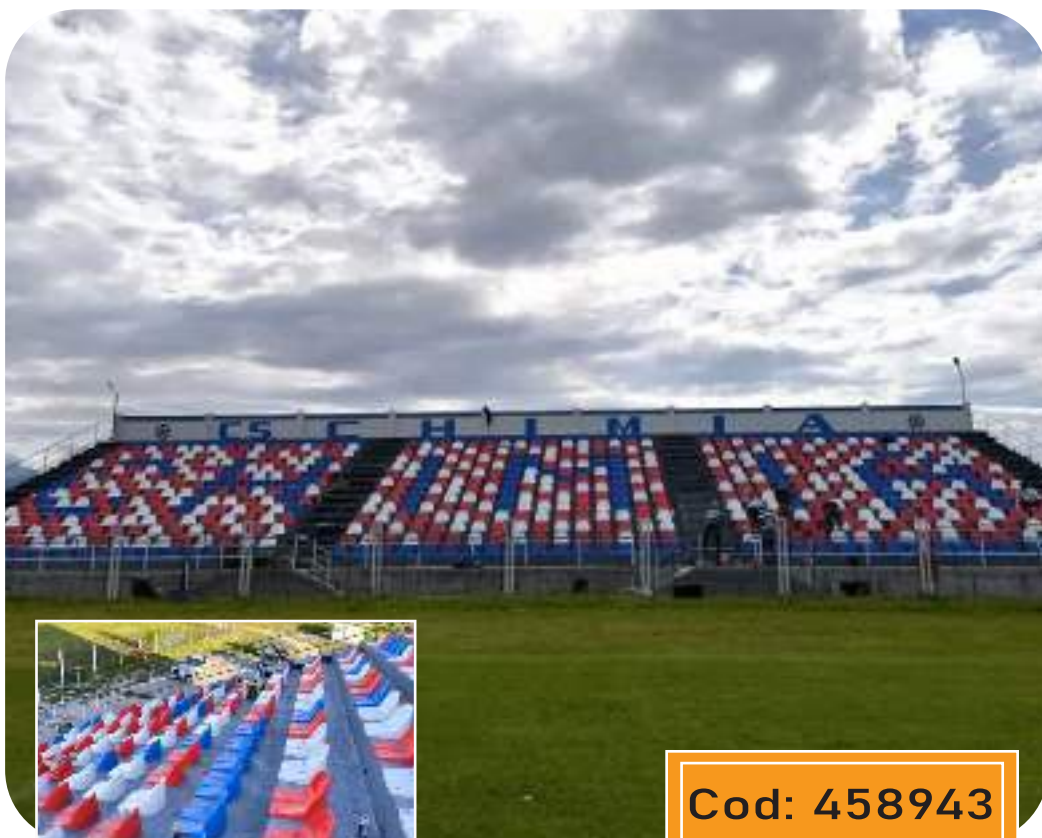

## SCAUN STADION, CU SPATAR

- Realizate din țevă rectangulară, de 48 de locuri.
- Din 3 module, cu scară de urcare/coborâre la mijloc.
- Tribunele au lungimea de 8,40 m și adâncimea de 1,87 m.
- Șezutul și podeaua sunt realizate din teșo de 15 mm.