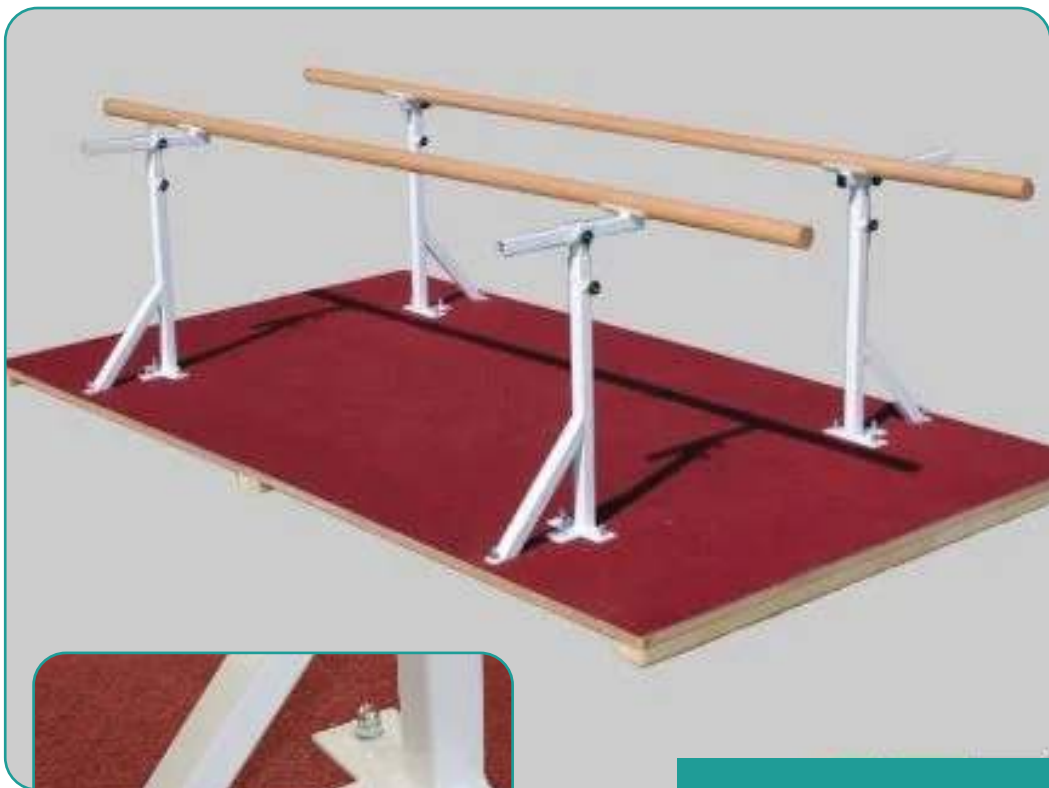

PLAN MOBIL PENTRU RECUPERARE MEDICALA

- Plan de reeducare a mersului tip bare paralele fabricat de Artimex Sport.
- Suprafața de mers este antiderapanta, din MDF, cu grosime de 18 mm.
- Înălțimea barelor din fag de 40 mm este ajustabilă de la 60 - 95 cm înălțime.
- Dimensiuni: planului de reeducare este de 2000 x 1300 mm.
- Lungimea barelor din fag este de 2500 mm.