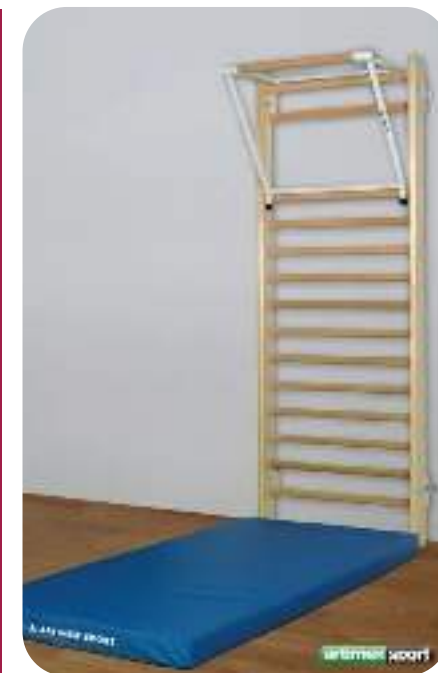

COD 248-MANERE/FAG

148 lei

(TVA inclus, fără transport)

SPALIER PENTRU GIMNASTICA, 275X90 CM

- Părțile laterale ale spalierului sunt realizate din elemente lamelare din molid
- Cele 16 bare ale spalierului sunt realizate din cherestea de fag
- Ideal pentru sălile de sport și gimnastică sau săli de întreținere corporală
- Dimensiuni: 2,75x0,9 m

Cod: 216

1150 lei

(TVA inclus, fără transport)

SPALIER PENTRU GIMNASTICA, 2X0.90 M

- Părțile laterale sunt realizat din elemente lamelare stratificate din molid
- Barele transversale sunt fabricate din cherestea de fag
- Spalierul gimnastică conține 12 bare ovale din fag
- Dimensiuni: 2 x 0.90 m