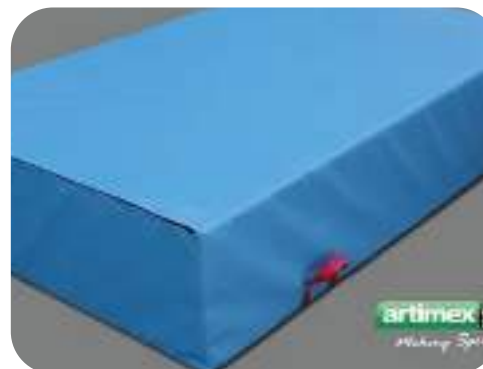

Cod: 237-10

740 lei

(TVA inclus, fără transport)

SALTEA GIMNASTICA PLIABILA, 2X2 M

- Saltea pliabila pentru gimnastica fabricata de Artimex Sport.
- Este acoperita cu material Pvc (import Germania), 670 g/mp.
- Este compusa din doua saltele de 2 x 1 m cusute intre ele.
- Buretele din interior are o grosime de 5 cm si are o densitate de 30 kg/mc.

Cod: 54300/GIMNASTICA

814 lei

(TVA inclus, fără transport)

SALTEA GIMNASTICA PLIABILA, DENSITATE 90 KG/MC

- Cu grosimea de 5 cm si acoperita cu material PVC special pentru saltele
- Interiorul saltelei este din burete cu densitatea de 90 kg/mc.
- Usor de transportat, ideala pentru salile de fitness sau pentru acasa.
- Dimensiune saltea in pozitia pliata 40 x 60 x 15 cm.

Cod: 238-3-90

846 lei

(TVA inclus, fără transport)

SALTEA GIMNASTICA RULABILA/COVER GIMNASTICA

- Coverul de gimnastică roll-up de 2 cm grosime cu cover lipit pe polietilenă de densitate scăzută pentru a obține o absorbție mare a impactului.
- Interiorul saltelei este din burete cu densitatea de 30 kg/mc.
- Dimensiune: 1250 x 100 x 2 cm

Cod: COVER-35677

85 lei

(TVA inclus, fără transport)

SALTEA GIMNASTICA SCOLARA, PVC

- Saltea atletism aterizare, din burete cu densitatea de 30 kg/mc si duritate de 40 KPascali
- Realizata cu 4 manere din chinga cu grosime de 5 cm.
- Dimensiuni: 2 x 1,3 x 0,4 m.