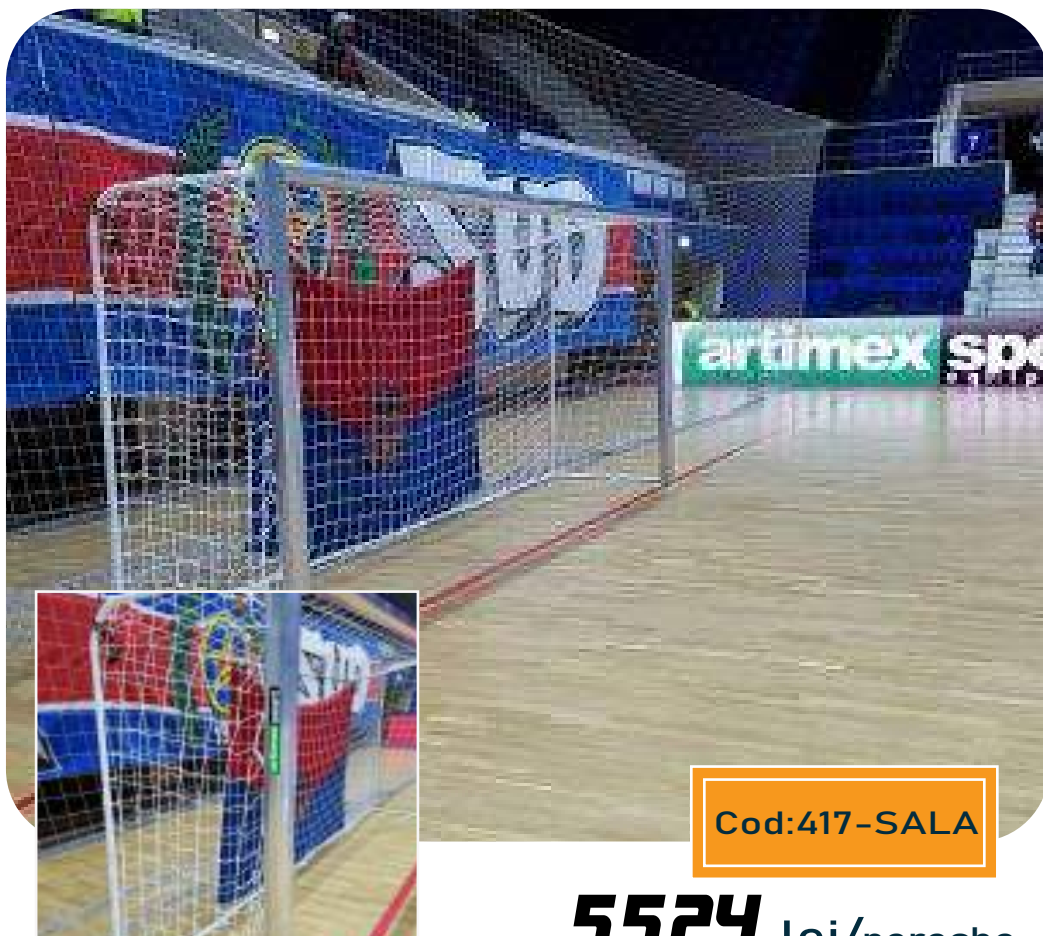

Cod:413-4

4850 lei/pereche
(TVA inclus, fără transport)

PORTI FOTBAL FIXE CU SPATE RABATABIL

- Porțile de fotbal sunt executate conform normelor FIFA și UEFA.
- Realizate din bare de dur aluminiu, profil oval 120 x 100 mm.
- Imbinarea barelor se face cu colțare din dur aluminiu.
- Dimensiuni: 7,32 x 2,44 m.

Cod:404

9600 lei/pereche
(TVA inclus, fără transport)

POARTA FOTBAL SALA 5X2 M

- Spatele porților este din dur aluminiu profil oval 120x100 mm
- Include elementele de fixare pe suprafața de joc și clemele de prindere a plasei.
- Nu include plasa pentru porți