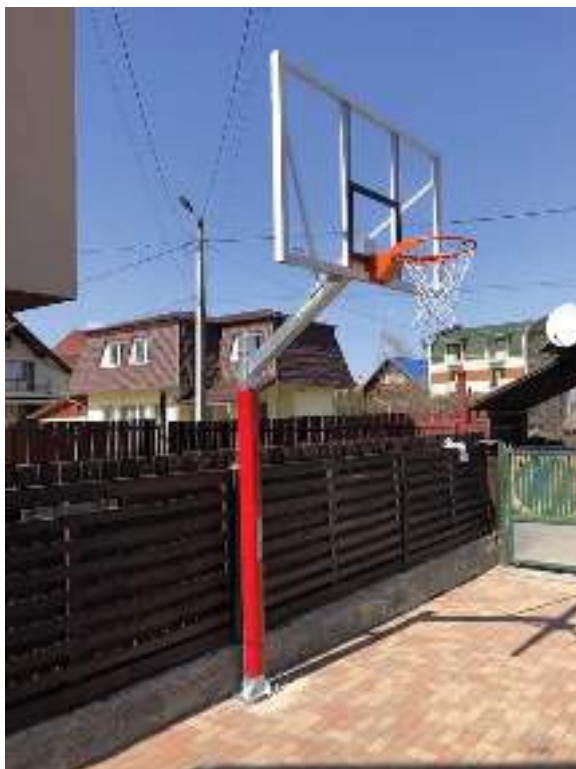

Cod: 510

2490 lei

(TVA inclus, fără transport)

SISTEM BASCHET COMPLET, MODEL BOSTON, STALP ZINCAT

- Sistemul de baschet se poate utiliza la orice vârstă datorită sistemului de bride, înălțimea panoului este reglabilă de la 1 m la 3,05 m
- Ideal pentru școli, parcuri sau curtea casei.
- Panou baschet din plexiglas, dimensiuni 1800 x 1050 mm
- Stâlp din oțel, de oțel profil pătrat, zincat, profil 100 x 100 x 3 mm.