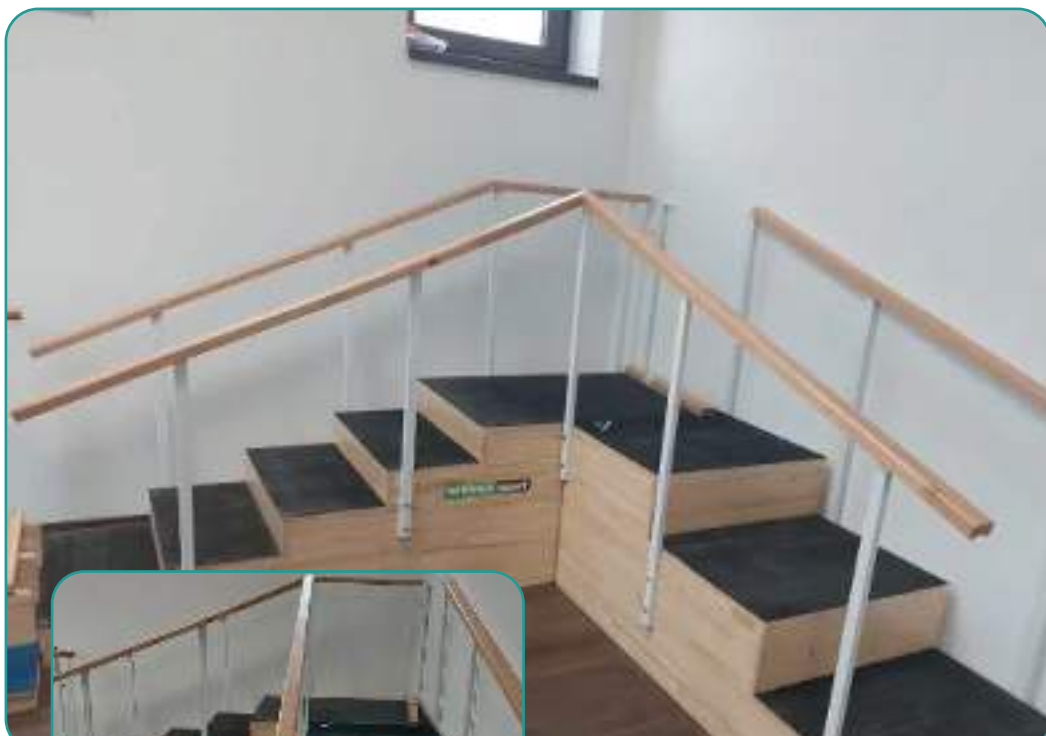

Cod: WMM175/L

4903 lei

(TVA inclus, fără transport)

BASTON PENTRU GIMNASTICA, 100 CM

- Baston pentru recuperare medicală fabricată din cherestea de fag uscată.
- Este lăcuit cu lac ecologic, profil rotund și diametrul de 25 mm.
- Ideal pentru cabinete de kinetoterapie sau săli de fitness.
- Se livrează la lungimea de 100 cm.