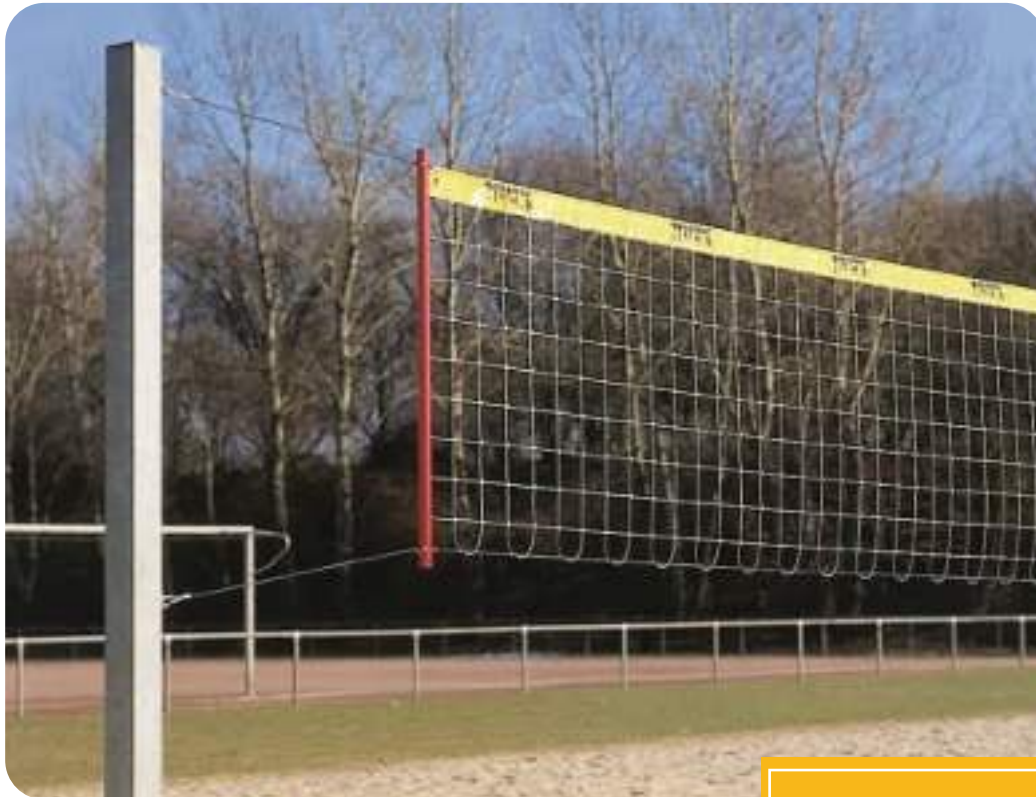

Cod: 50631

2390 lei
(TVA inclus, fără transport)

Cod: ART5407

2650 lei
(TVA inclus, fără transport)

STALPI VOLEI ANTIVANDALISM, ZINCATI

- Stâlp volei antivandalism din țevă rectangulară oțel de 120 x 120 x 3 mm.
- Stâlpii se livrează zincati și sunt compatibili cu fileu volei Hercules.
- Recomandat pentru parcuri, școli sau locuri publice.
- Include cupele de fixare in suprafață.