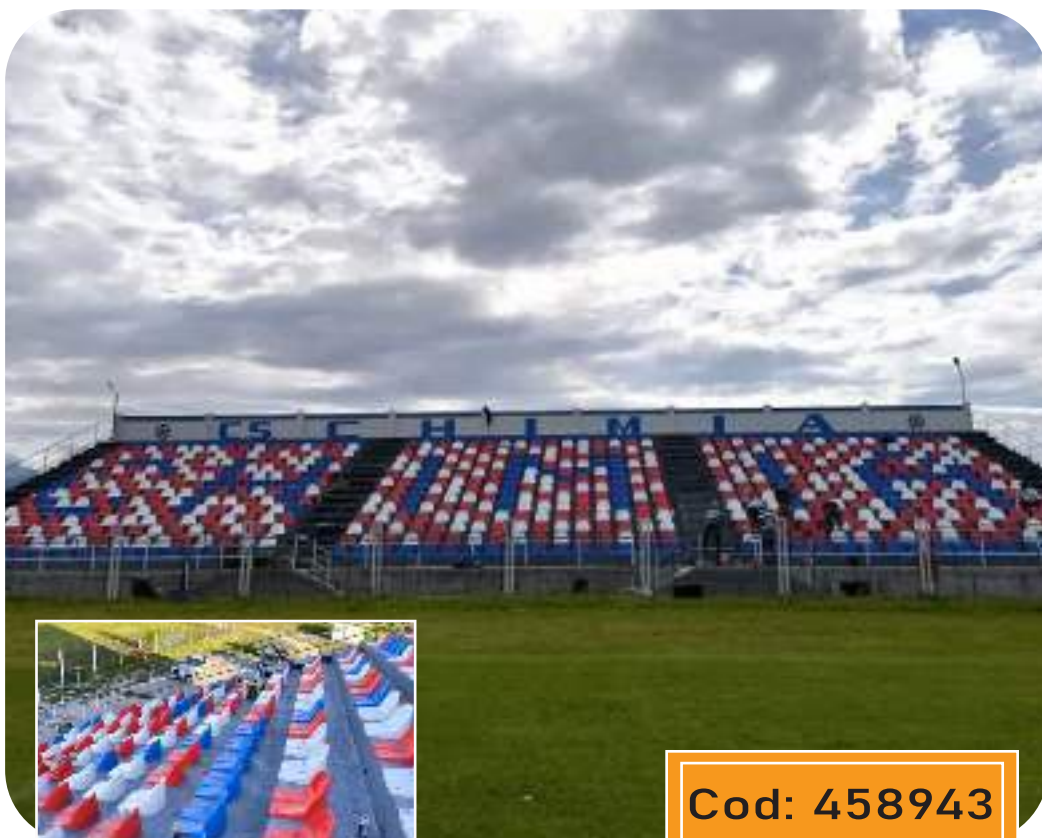

Cod: 226-CNI

73,830 lei

(TVA inclus, fără transport)

Program de lucru:
8:00-17.00

SCAUN STADION, CU SPATAR

- Realizate din țevă rectangulară, de 48 de locuri.
- Din 3 module, cu scară de urcare/coborâre la mijloc.
- Tribunele au lungimea de 8,40 m și adâncimea de 1,87 m.
- Șezutul și podeaua sunt realizate din teșo de 15 mm.